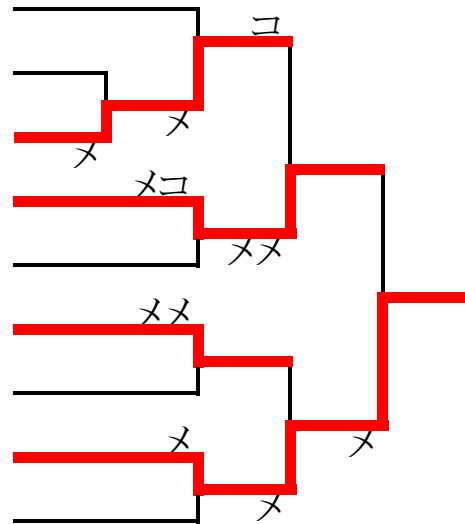

六段の部

- 1 市川巧(県警)
- 2 中村重則(栃木)
- 3 松田啓吾(小山)
- 4 安良岡健(県警)
- 5 荒牧旭(大田原)
- 6 笹目京吾(県警)
- 7 白井崇(佐野)
- 8 大久保俊輝(小山)
- 9 杉山昌吾(宇都宮)

大久保俊輝(小山)