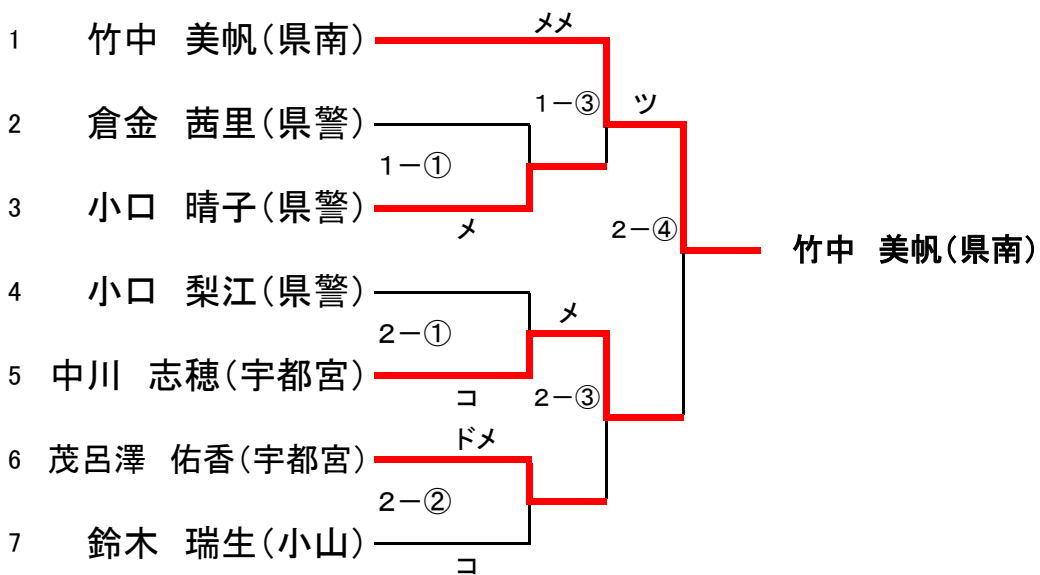

第15回全日本都道府県対抗女子剣道優勝大会栃木県予選会

令和5年5月14日

ユウケイ武道館

代表選手

先鋒

次鋒

五将

中堅

三将

副将

大将

竹中 美帆
荒井 奈津美
大竹 佳子
関口 祥子
山田 博子

五将

中堅・三将

副将