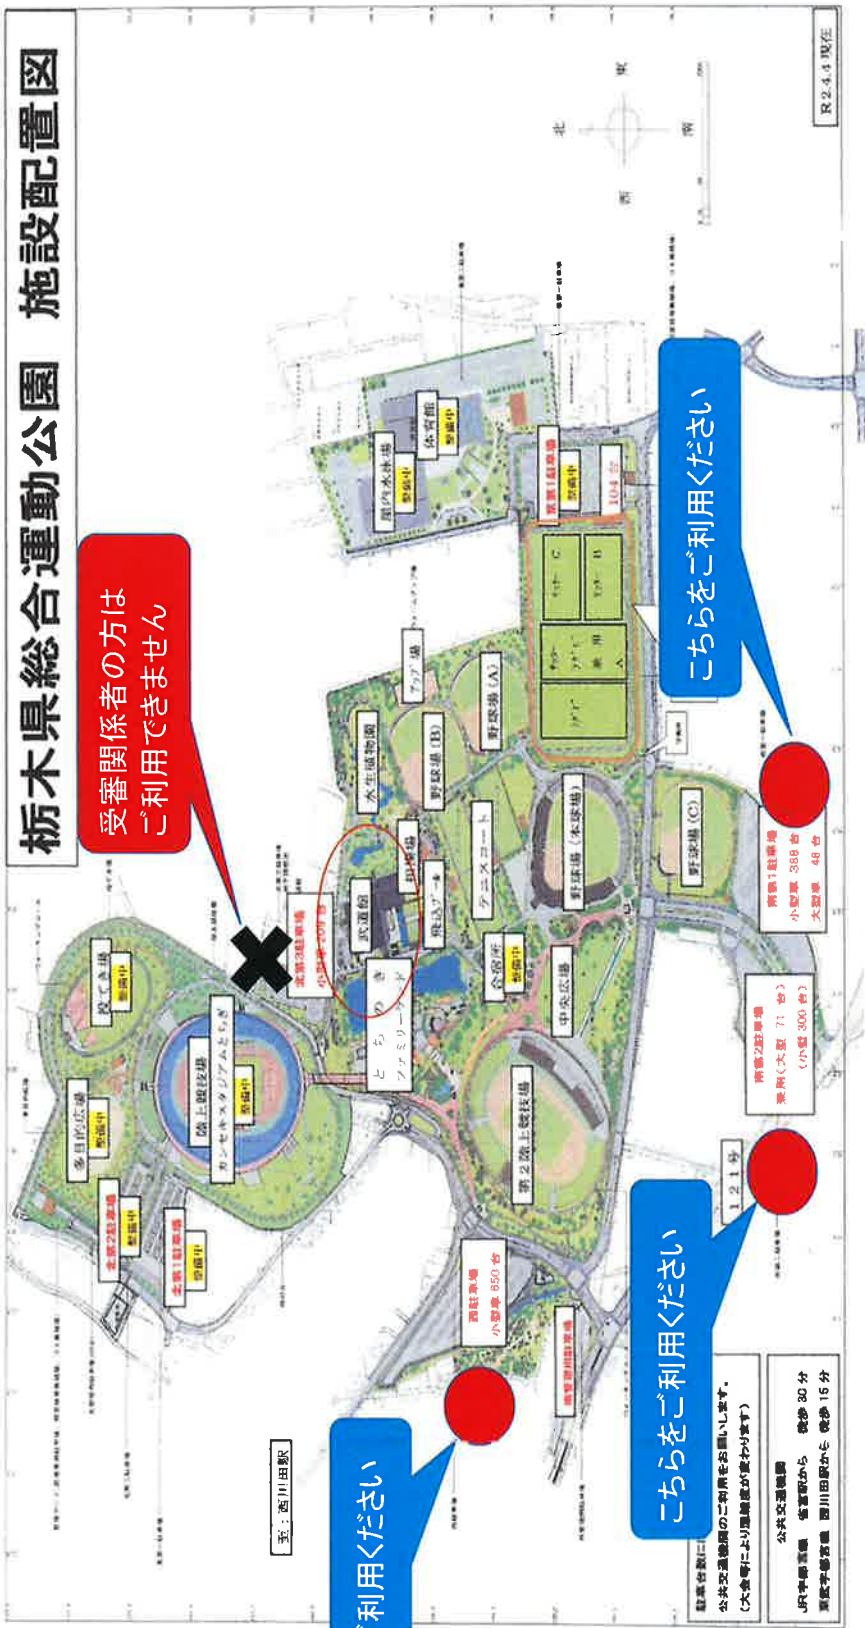

# 栃木県総合運動公園 施設配置図

受審関係者の方は  
ご利用できません

こちらをご利用ください

こちらをご利用ください

こちらをご利用ください

駐車場案内  
公共交通機関のご利用をお願いします。  
(大会場により距離感が異なります)

公共交通機関  
JR宇都宮線 栃木駅から 徒歩 30 分  
東武宇都宮線 西川田駅から 徒歩 16 分

R2.4.1現在